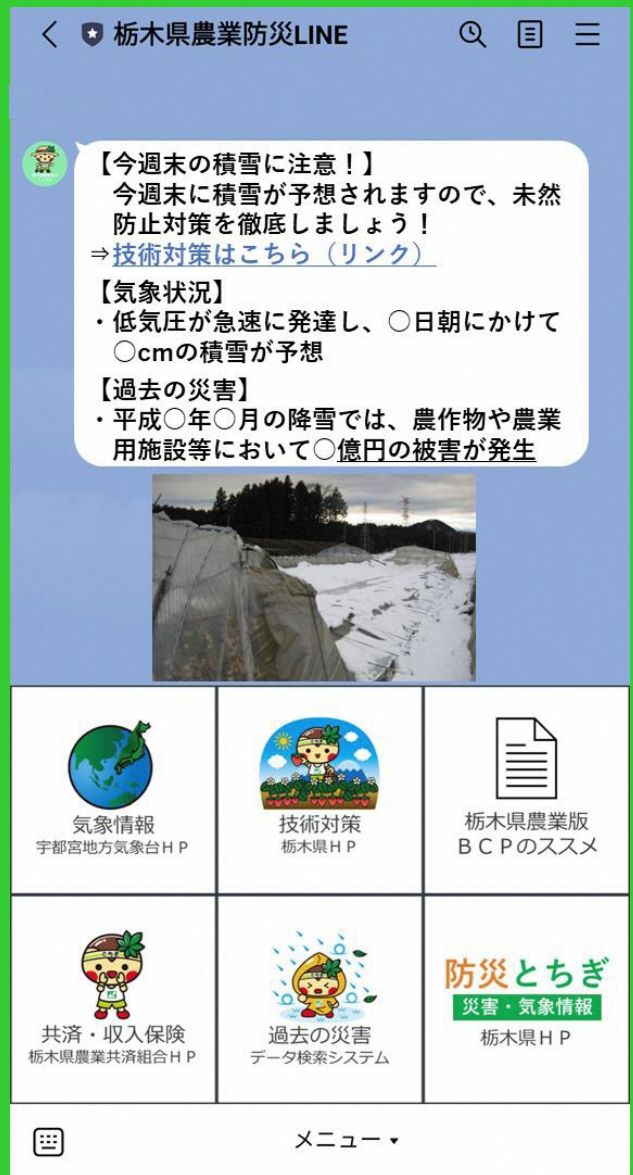

LINE

農業者の皆様へ
栃木県からのお知らせ

栃木県農業防災LINE

栃木県公式アカウント

[配信画面イメージ]

気象情報や技術対策など
農業気象災害への備えや
気候変動への適応に必要な
情報をお届けします！

QRコードもしくはIDから

友だち登録を

LINE ID

@756bxcgu